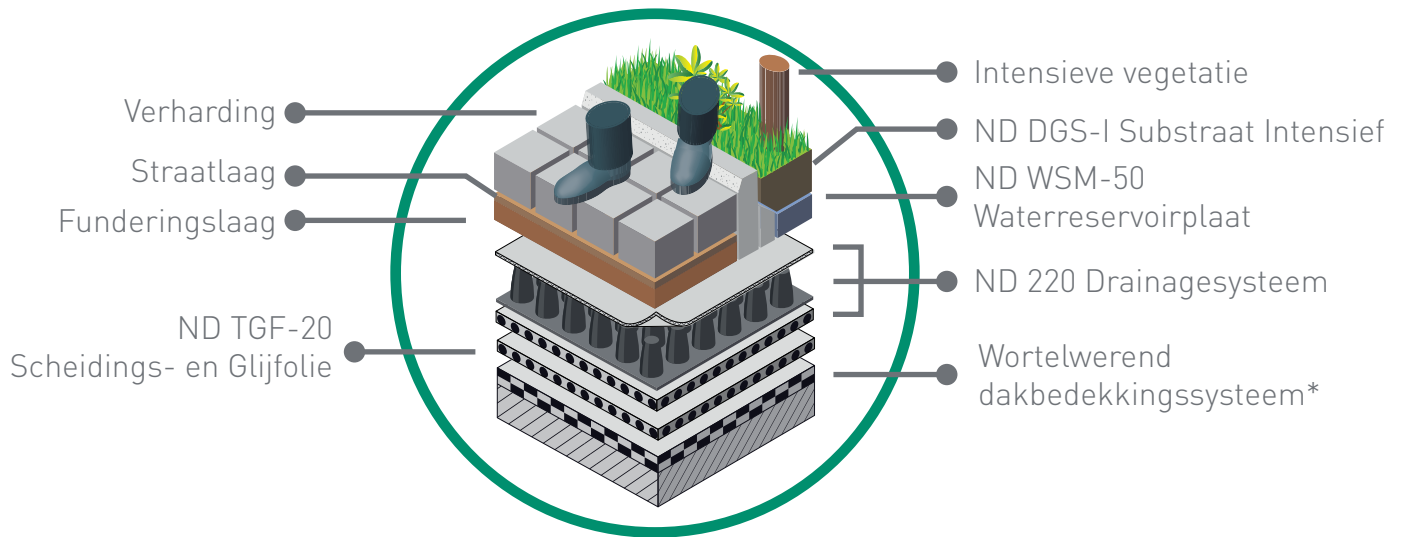

Nophadrain Terrasdaksysteem

Gemixt dak

*Wanneer het dakbedekkingssysteem niet wortelwerend is, dient de ND WSB-80 Wortelwerende Folie toegepast te worden.