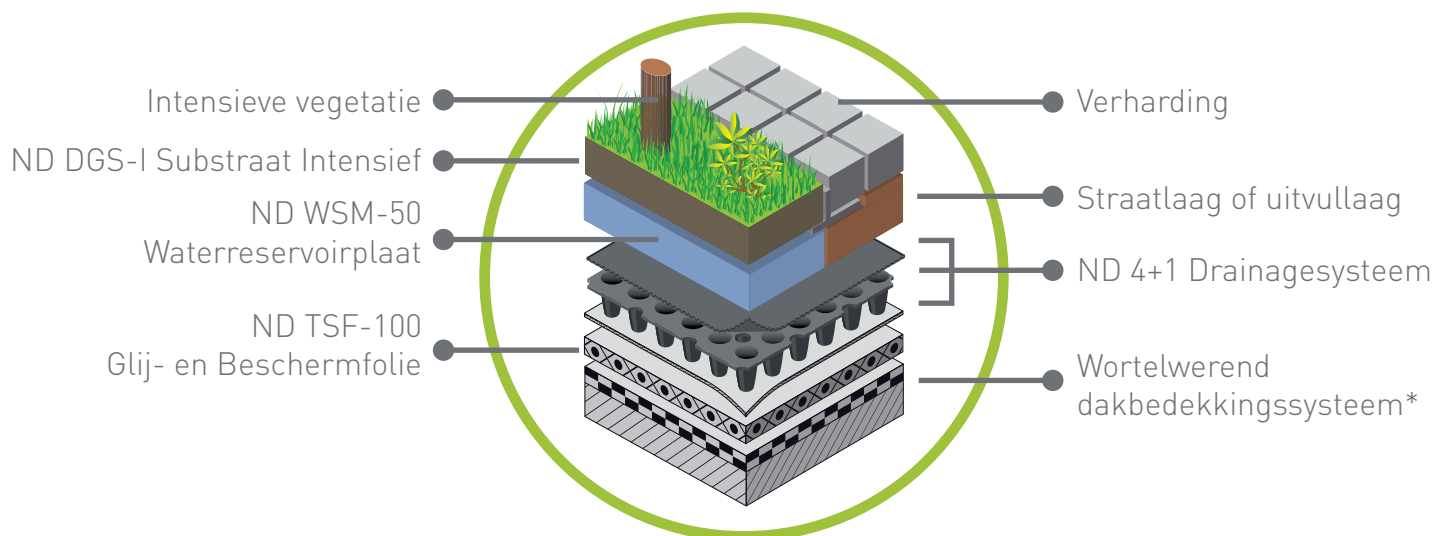

Nophadrain Intensief Groendaksysteem

Gemixt dak

*Wanneer het dakbedekkingssysteem niet wortelwerend is, dient de ND WSB-80 Wortelwerende Folie toegepast te worden.