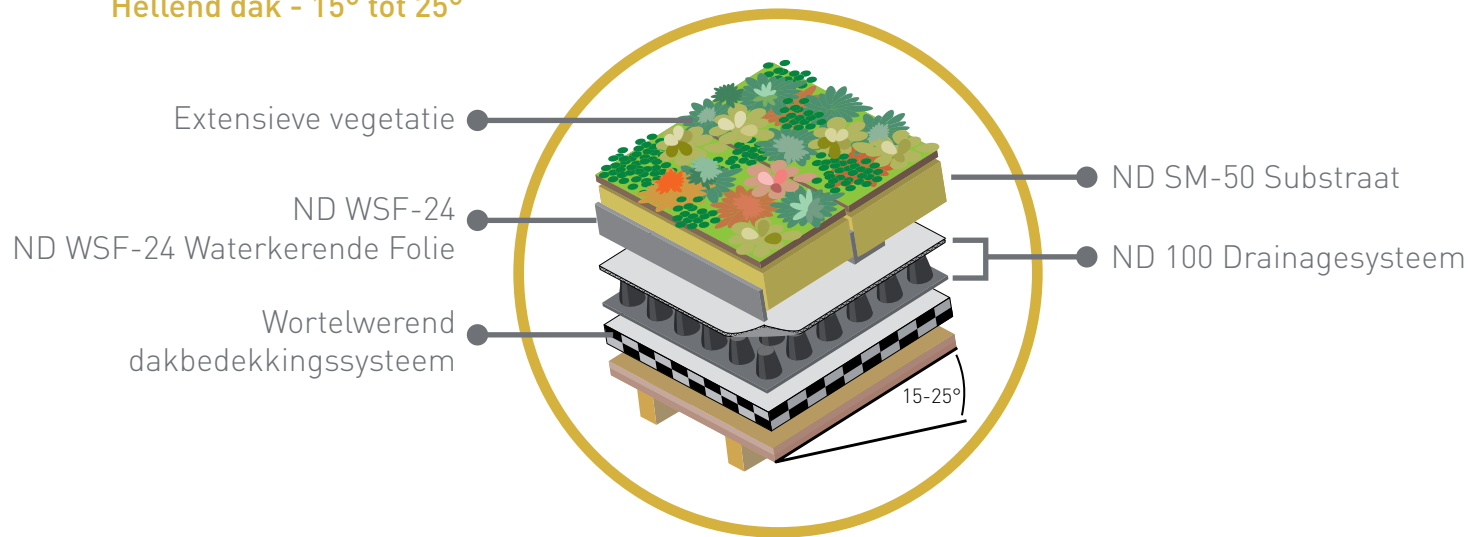

# Nophadrain Extensief Groendaksysteem Hellend / steil dak

## Hellend dak - 15° tot 25°

## Steil dak - 25° tot 45°