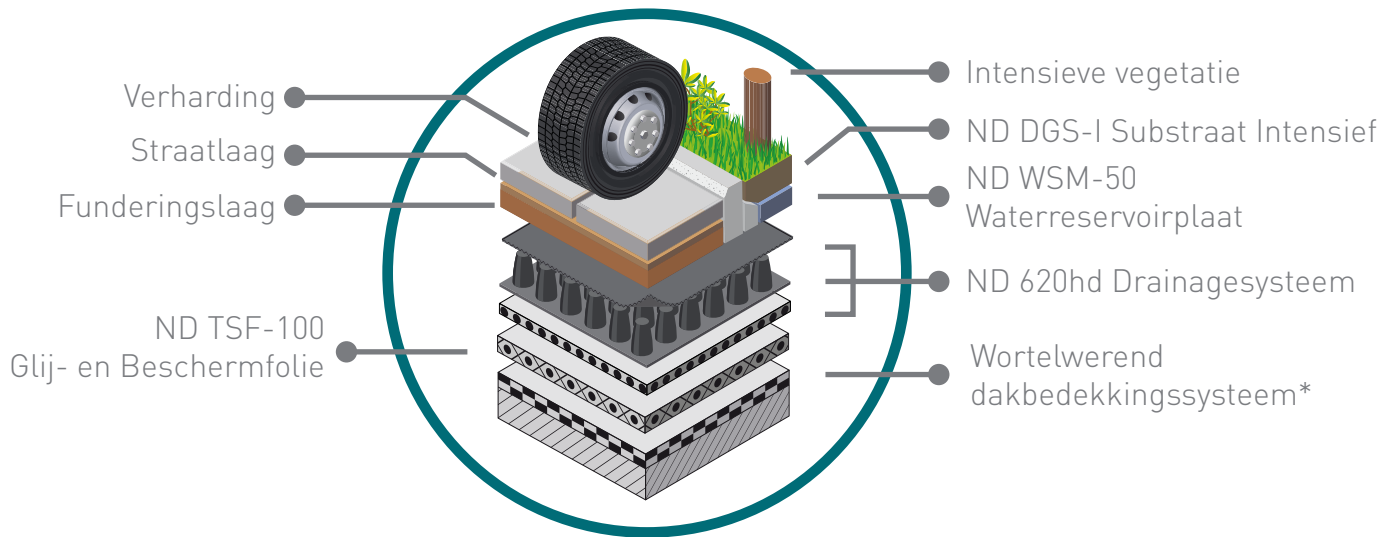

Nophadrain Parkeerdaksysteem

Gemixt dak

*Wanneer het dakbedekkingssysteem niet wortelwerend is, dient de ND WSB-80 Wortelwerende Folie toegepast te worden.